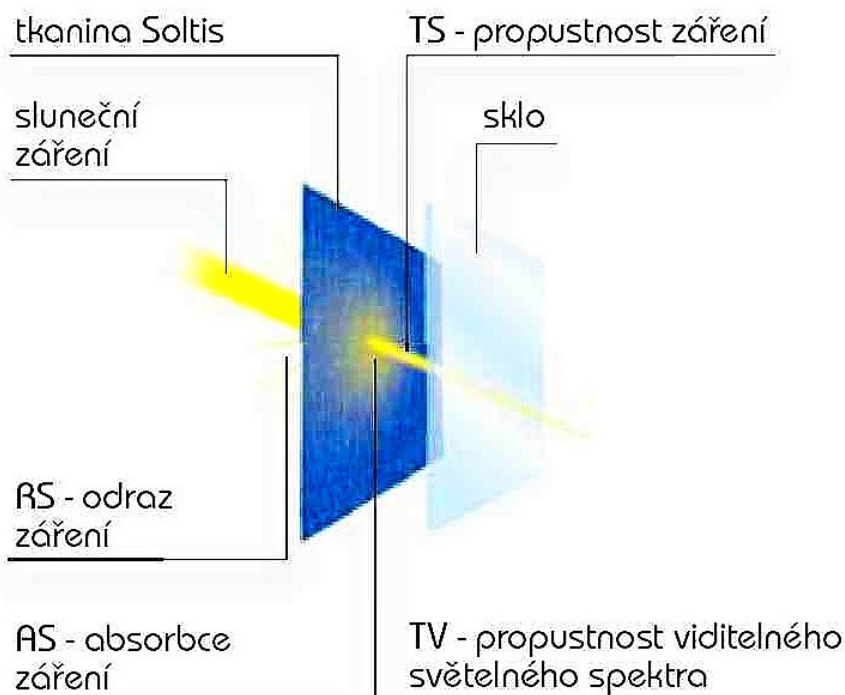

Rolety SunStop: VLASTNOSTI TKANINY SOLTIS 86 a 92

Soltis 86	TS	RS	AS	TV
86 - 2044	32	59	9	30
86 - 2175	28	57	15	26
86 - 2171	19	39	42	17
86 - 2046 A	21	43	36	20
86 - 2046 B	19	58	23	19
86 - 2045	14	29	57	14
86 - 2047	16	7	77	16
86 - 2043	12	10	78	11
86 - 50261	21	35	44	15

Soltis 92	TS	RS	AS	TV
92 - 2044	20	70	10	19
92 - 50265	9	49	42	6
92 - 2135	9	46	45	6
92 - 2046 A	9	48	43	8
92 - 2046 B	9	63	28	8
92 - 2053	3	6	91	3
92 - 2074 A	4	38	58	4
92 - 2074 B	4	25	71	4
92 - 50274	8	35	57	4